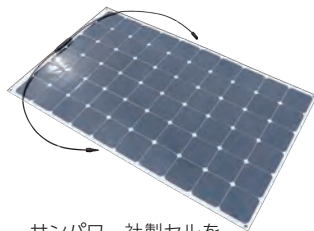

サンパワー社製セルを使用したフレキシブルソーラーパネル

エアコン

走行充電器とMPPTコントローラーの複合機で双方から同時に50Ah充電します。

集中電装スイッチ

USBソケット

カーボンフィルム床暖房

シートの色や素材は選択可能!

シートはお好みの生地をお選び頂き、シート職人が縫製いたします。ペットのいるご家庭に人気のビニールレザーやポリエステル生地(スエード調、斑織)をご用意しています。また、各素材、豊富な色の中からお選び頂けます。