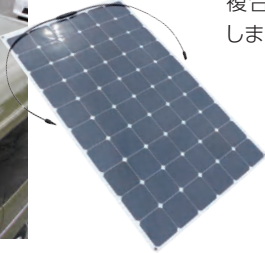

乗車定員4名

187×120cmの軽キャン最大級の広々としたベッドを装備。厚さ65mmのベッドマットはしっかり体をホールドするので、寝心地も最高です。

冷蔵庫やテレビなどの家電が24時間365日使え、車中泊を快適にすることができます

15L静音タイプの冷蔵庫が標準装備されています。20℃～-20℃までお使いいただけます。

夏の車中泊に威力を示すクーラー「冷え蔵X」が搭載。

ハイゼット仕様もあります!

Resort Duo リゾートデュオ バスキング ハイゼット
BUS KING HIJET

乗車定員 4名 就寝定員 2名
 全長×全幅×全高 3,395×1,475×1,890mm
 重量 約1,000kg～ 総排気量 660cc
 登録ナンバー 軽4ナンバー ベース ダイハツ ハイゼット

2系統同時充電システム

180W薄型ソーラーパネル
走行充電器 MPPTコントローラー50A複合機

走行充電器とMPPTコントローラーの複合機で双方から同時に50Aまで充電します。

携帯やスマホの充電を始め、冷蔵庫やテレビなどの家電が24時間365日使え、車中泊を快適にすることができます。電気はソーラー充電をはじめ、走行充電、AC充電の3段構えです。