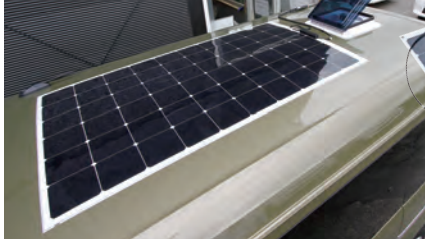

乗車定員4名

187×120cmの軽キャン最大級の広々としたベッドを装備。厚さ65mmのベッドマットはしっかり体をホールドするので、寝心地も最高です。

冷蔵庫やテレビなどの家電が24時間365日使え、車中泊を快適にすることができます

15L静音タイプの冷蔵庫が標準装備されています。20℃～-20℃までお使いいただけます。

夏の車中泊に威力を示すクーラー「冷え蔵X」が搭載。

ハイゼット仕様もあります!

Resort Duo リゾートデュオ バスキング ハイゼット
BUS KING HIJET

乗車定員 4名 就寝定員 2名
 全長×全幅×全高 3,395×1,475×1,890mm
 重量 約1,000kg～ 総排気量 660cc
 登録ナンバー 軽4ナンバー ベース ダイハツ ハイゼット

2系統同時充電システム

180W薄型ソーラーパネル
走行充電器 MPPTコントローラー50A複合機

走行充電器とMPPTコントローラーの複合機で双方から同時に50Aまで充電します。

携帯やスマホの充電を始め、冷蔵庫やテレビなどの家電が24時間365日使え、車中泊を快適にすることができます。電気はソーラー充電をはじめ、走行充電、AC充電の3段構えです。