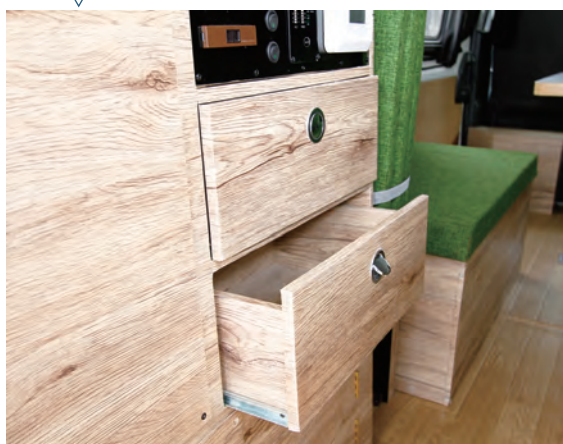

調理設備のほかに収納スペースも充実しています

20インチモニターで高画質な画像をお楽しみいただけます。

MAXX FAN搭載。夏場の車中泊に威力を発揮します。

地デジタルセグチューナー付国産カーナビ。

天井にはLEDランプ2基が設置されています。

標準装備

【内装】

床面住宅用クッションフロア施工
断熱材施工
スライド式ベンチシート(横向き3名乗車)
2点式シートベルト
サイドソファ
子供用ベッドマット(130cm×90cm)
お好みのシート生地
車中泊カーテン
丸型シンク付ギャレ
折りたたみ蛇口(電動給水ポンプ)
給水・排水タンク(各10L)
着脱式テーブル(カップホルダー付)
木製収納家具(引き出し2段・靴箱)
吊り棚
オリジナルFRPステップ

【電装品】

2系統同時充電システム
(180W薄型ソーラーパネル・
走行充電器 MPPTコントローラー50A複合機)
105Ahディープサイクルバッテリー2基
1500W正弦波インバーター
10Aバッテリーオートチャージャー
外部電源ソケット・ケーブル(2m)
集中電気管理スイッチパネル
(デジタル電圧メーター表示)
100Vコンセント
12Vシガーソケット
USBソケット2口
国産カーナビ(フルセグ)
バックカメラ
20インチモニター(ナビ連動)
LED照明・間接照明
電子レンジ
65L冷蔵庫
遠赤外線カーボン床暖房
ルーフVENT(MAXX FAN)

Option

※下記以外のオプションも対応可能です。

エアコンキット ¥660,000

- ・エアコン室内外機
- ・200Ahリン酸鉄リチウムイオンバッテリー2基
- ・40Ahリチウム専用ACチャージャー

FFヒーター ¥231,000
(別途スイッチ他部品代)

サイクルキャリア ¥68,200

ETC車載器(登録込み) ¥13,200

ETC2.0車載器(登録込み) ¥38,500

フロアマット(スタンダードタイプ・ラバー)
¥5,500

サイドバイザー ¥13,200

ミラー型ドライブレコーダー ¥66,000
(前後録画)

サイドオーニング ¥143,000~ 他

YouTube

動画がご覧いただけます
2021.1.18 現在のものです