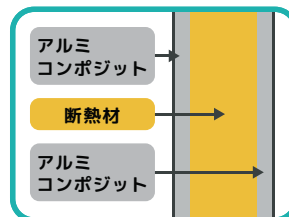

オーバーヘッド収納で小物を保管でき、荷室がスッキリします。

左右に収納棚があり、軽自動車の収納スペース不足を解消します。

バタフライテーブルは62cm×26cm。

プッシュアウト式の大きなリア窓。

電子レンジや冷凍冷蔵庫が標準装備。

夏は涼しく、冬は暖かい。 燃費goodな断熱材入り軽量パネル

断熱材入りパネルは日本の四季に順応。そのほかにも大型網戸つきのエントランسدアやアクリル窓で風通しも良く、車中泊を快適に過ごすことができます。

ナリガラス

網戸

軽量化&断熱材のメリットは絶大です！

アルミパネルと断熱材の3層構造。夏は涼しく、冬は暖かく過ごせます。また遮音性もあるので、車中泊が快適です。

シートの色や素材は選択可能！

シートはお好みの生地をお選び頂けます。

【オプション】

- Wステッチ加工 / 運転席助手席 ¥11,000
- Wステッチ加工 / ベッドマット ¥16,500
- 2色使い / 運転席助手席 ¥11,000
- 2色使い / ベッドマット ¥16,500
- 前後シート生地違い・色違い(単色) ¥11,000