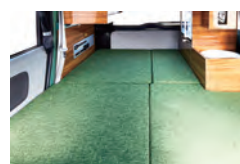

まだまだある、車中泊おすすめの標準装備が盛りだくさん!

高画質の15インチモニターは十分な迫力でTVが見られます。スピーカー内蔵です。

国産フィンチフルセグカーナビとバックカメラが標準装備。安心して遠出もでき運転が苦手な方に優しい装備です。

AC電源と接続していただくと、自動的にバッテリーを充電したり、車内で100Vが使えるようになります。

シートの色や素材は選択可能!

シートはお好みの生地をお選び頂き、シート職人が縫製いたします。ペットのいるご家庭に人気のビニールレザーやポリエステル生地(スエード調、斑織)をご用意しています。また、各素材、豊富な色の中からお選び頂けます。