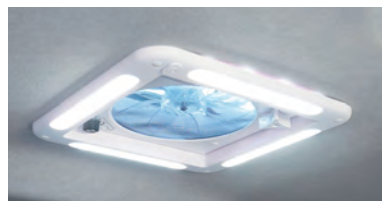

マット2枚を中央に移動させると120×185cmのベッドに早変わり。
 ストレスなく二人でくつろげます。

乗車定員4名
 フロント側のソファベースとベッドマットを後ろに移動させるとセカンドシートが出せます。

座席を対面式にする事で、驚く程の足元空間が生まれました。軽とは思えぬゆとりの室内です。座面下は収納になっていて、長物にも対応しています。

電装類、FF灯油ヒーターが設置されています。灯油タンクはスタンド等で給油してください。

車中泊には欠かせない 換気 & 断熱効果 & プライバシー保護もバッチリ!

伸縮する遮光カーテンで、外部とのプライバシーを守ります。(RVウインドウはオプション)

サイドパネル、リアパネル内、天井トリム内と床面に、断熱材を施工しています。

車内の空気が入れ替えできるルーフベンチレーターIN 2段階、OUT3段階の風量切換スイッチで静音運転も可能。(電力わずか1A) LEDランプも付属しています。

2系統充電システム

180W薄型ソーラーパネル+ 走行充電器40A MPPTコントローラー20A

180Wフレキシブルソーラーパネルは世界1、2位を争うオリティで屋根の熱を伝えないTFT加工が施されています。MPPT式で曇り空から快晴までの太陽光を最良の状態充電します。

走行充電器とMPPTソーラーコントローラーで夜間以外は常時充電。携帯やスマホの充電を始め、冷蔵庫やテレビなどの家電が24時間365日使え、車中泊を快適にすることができます。

まだまだある、車中泊おすすめの標準装備が盛りだくさん!

高画質の15インチモニターは十分な迫力でTVが見られます。スピーカー内蔵です。

国産フィンチフルセグカーナビとバックカメラが標準装備。安心して遠出もでき運転が苦手な方に優しい装備です。

AC電源と接続していただくと、自動的にバッテリーを充電したり、車内で100Vが使えるようになります。

シートの色や素材は選択可能!

シートはお好みの生地をお選び頂き、シート職人が縫製いたします。ペットのいるご家庭に人気のビニールレザーやポリエステル生地(スエード調、斑織)をご用意しています。また、各素材、豊富な色の中からお選び頂けます。